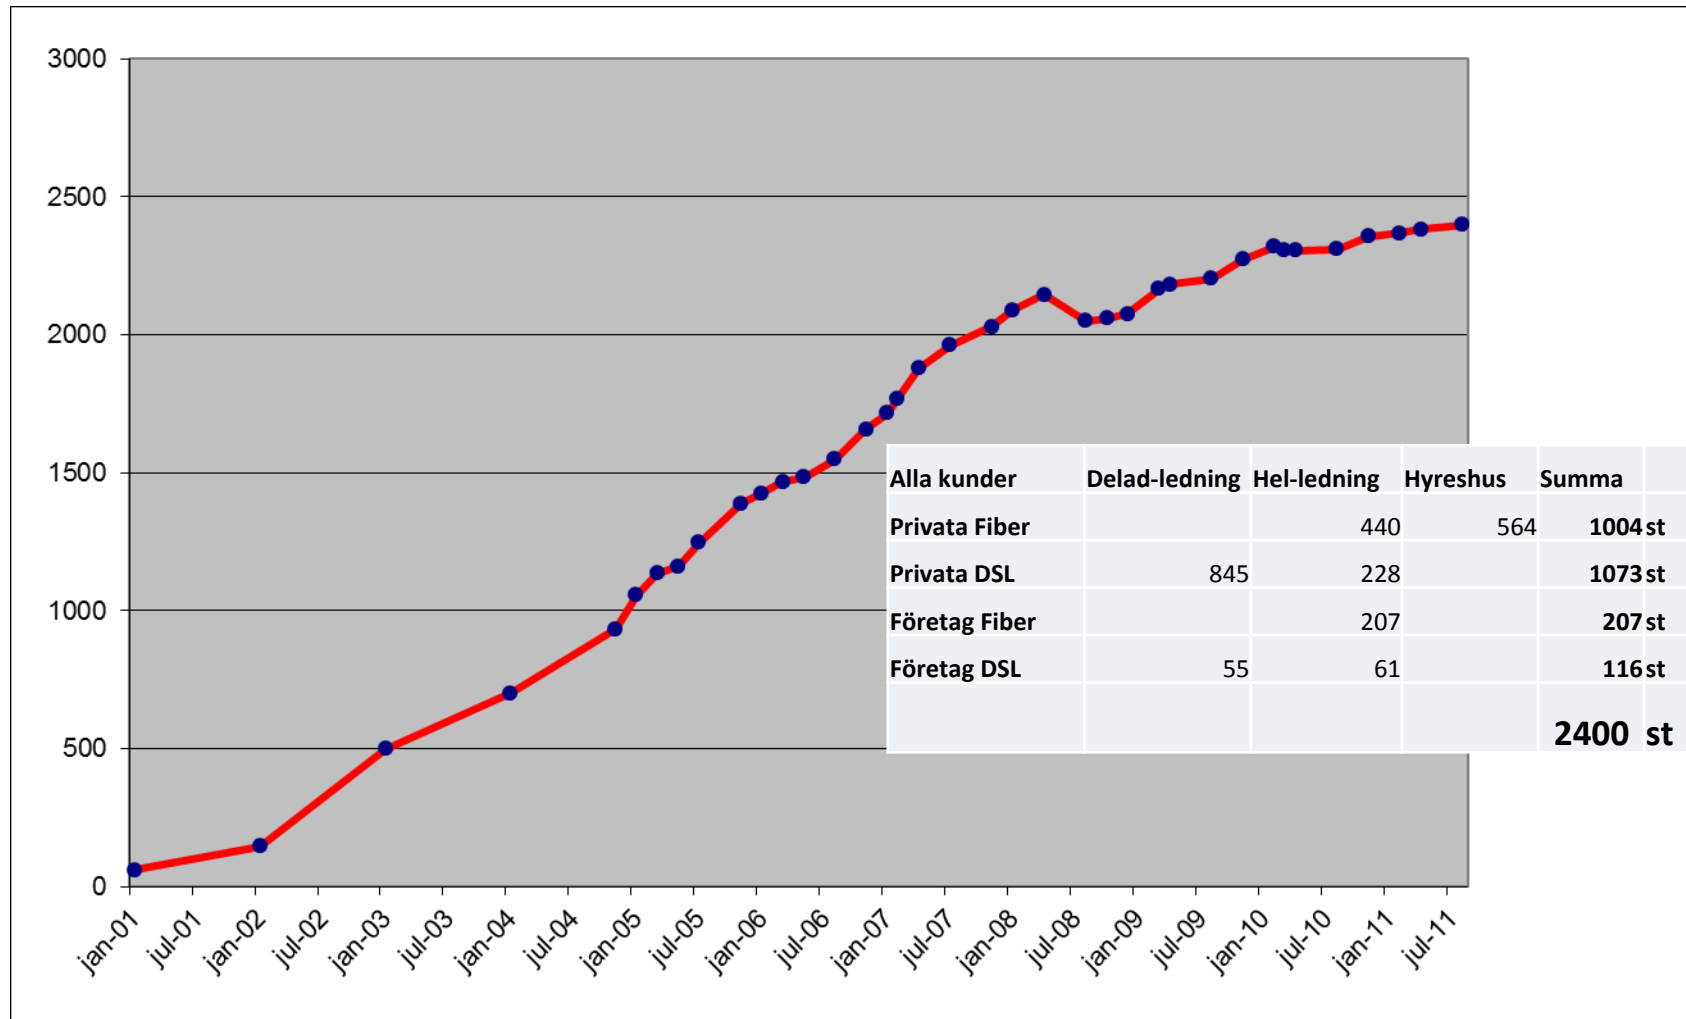

2007 Byalagskonceptet

2011 Tätortskoncept

Installationskostnad 2490 kr
plus egen grävning i egen trädgård

Fiber till villor i tätorter

Kundutveckling

IP-telefoni

Tack för mig!
Eksjö Energi ELIT AB

kjell.ljunggren@eksjoenergi.se