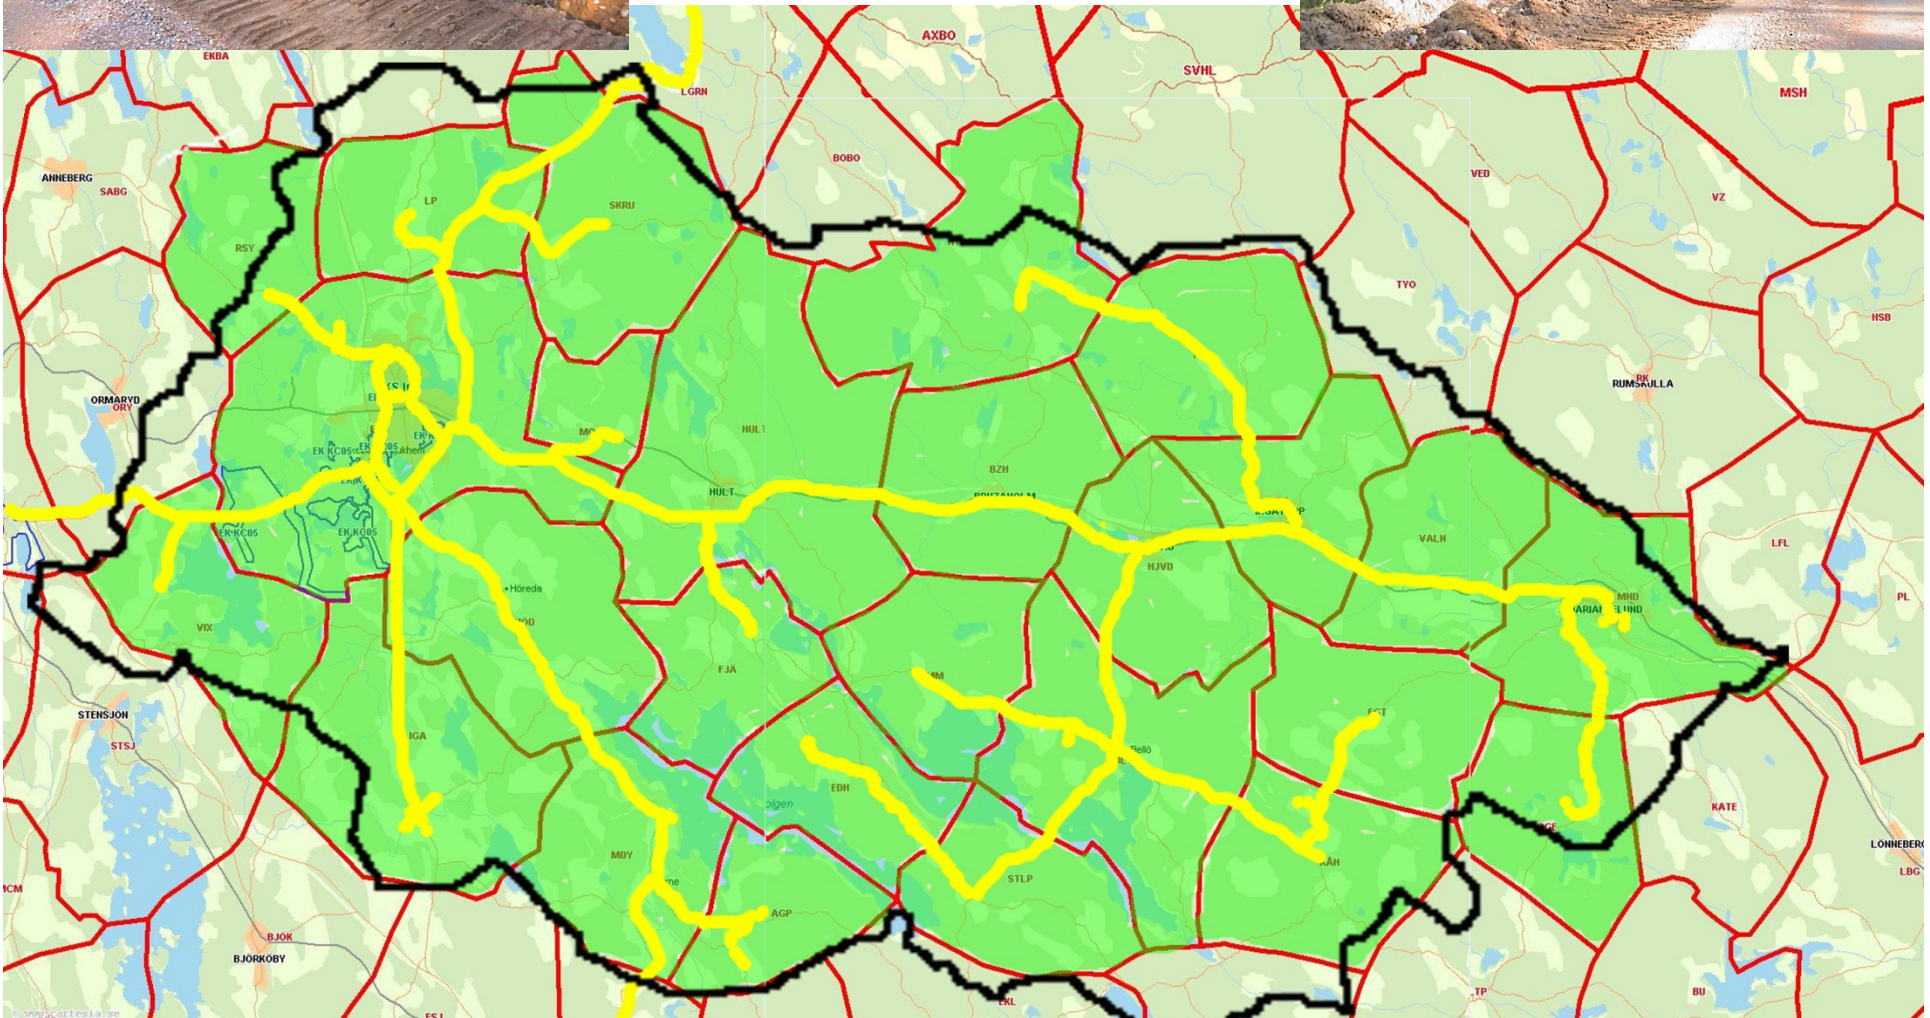

Eksjö Energi ELIT AB

Kjell Ljunggren IT-chef

16 000 invånare, varav 10 000 i Eksjö-tätort
ca 7 000 – 8 000 hushåll

2001 RadioLAN

2003 – 2008

Fiber för ADSL

2007 samförläggning med fjärrvärme

Mariannelund
Planerad fjärrvärmeutbyggnad 2010-2011