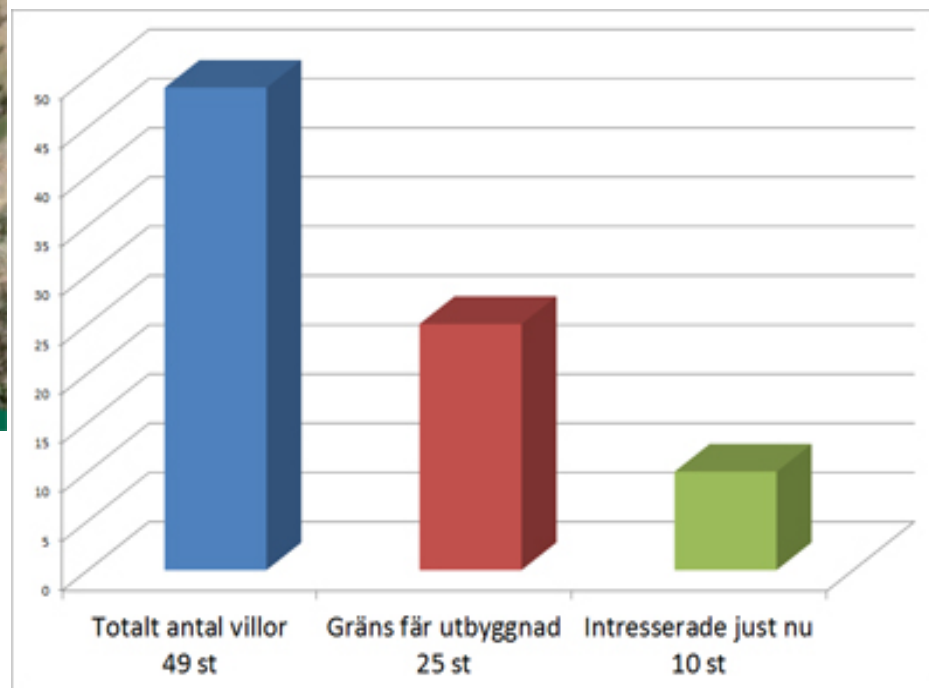

2007 Byalagskonceptet

2011 Tätortskoncept

Installationskostnad 2490 kr
plus egen grävning i egen trädgård

Fiber till villor i tätorter

Kundutveckling

IP-telefoni

Tack för mig!
Eksjö Energi ELIT AB

kjell.ljunggren@eksjoenergi.se