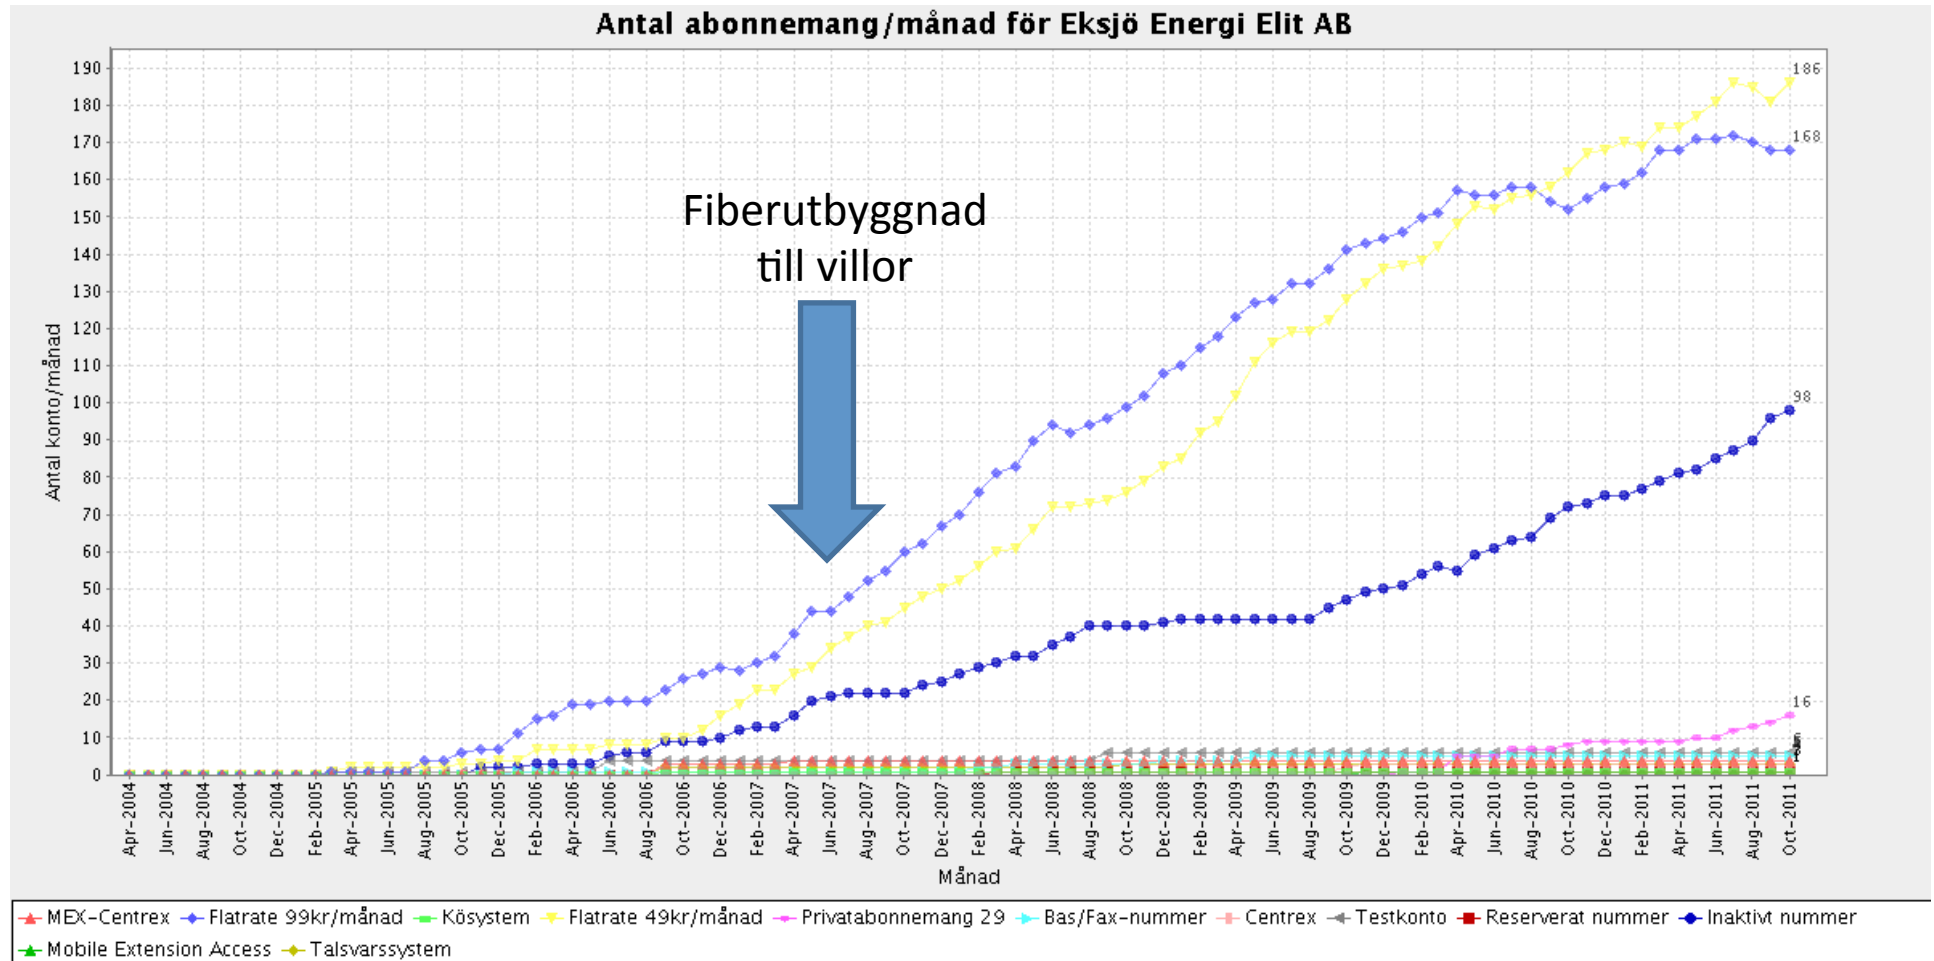

2007 Byalagskonceptet

2011 Tätortskoncept

Installationskostnad 2490 kr
plus egen grävning i egen trädgård

Fiber till villor i tätorter

Kundutveckling

IP-telefoni

Tack för mig!
Eksjö Energi ELIT AB

kjell.ljunggren@eksjoenergi.se